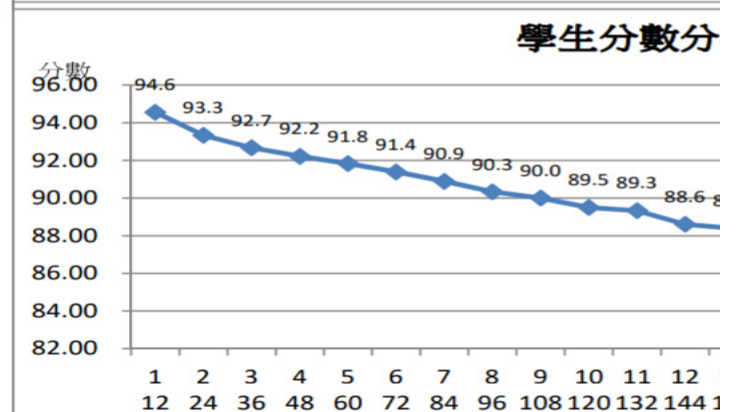

成績

- 依教育部規定成績不會有排名，本校在期考後第二週的最後一天會公告組距讓家長了解學生學習狀況
  - 於本校首頁「考試資訊」處
  - 只採計考科定期成績，不計日常成績
  - 以12人為一個組距，公告前30個組距
- 學期成績說明
  - 領域成績為各科時數加權平均
  - 各次日常與定期比重為 50/50
  - 非考科成績於期末輸入在第2.3次評量
  - 108課綱彈性學習不計學期總成績

復旦高級中等學校(國中部) 108學年度第2學期
學生總數:565 科目與加權: 科目 國語文 英語
列印日期 2020/7/30 加權時數 5