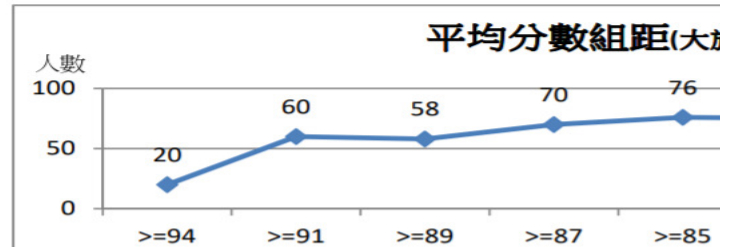

成績

- 依教育部規定成績不會有排名，本校在期考後第二週的最後一天會公告組距讓家長了解學生學習狀況
  - 於本校首頁「考試資訊」處
  - 只採計考科定期成績，不計日常成績
  - 以12人為一個組距，公告前30個組距
- 學期成績說明
  - 領域成績為各科時數加權平均
  - 各次日常與定期比重為 50/50
  - 非考科成績於期末輸入在第2.3次評量
  - 108課綱彈性學習不計學期總成績

復旦高級中等學校(國中部) 108學年度第2學期
學生總數:565 科目與加權: 科目 國語文 英語
列印日期 2020/7/30 加權時數 5